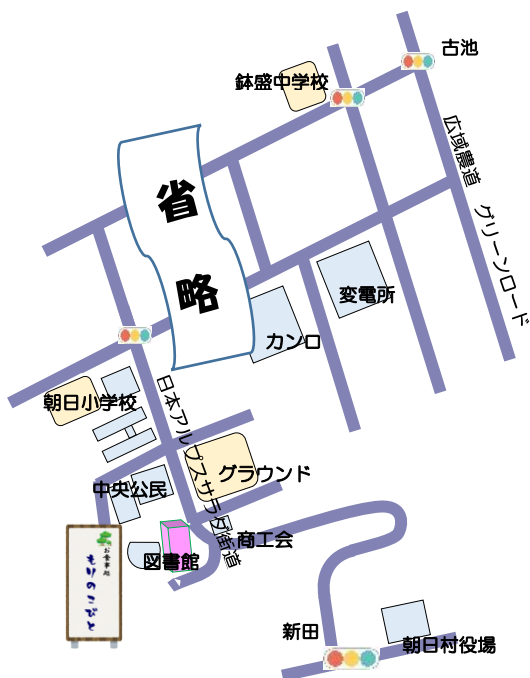

みなさまへ

お食事処「**もりのこびと**」を**開店**します。

日頃のご支援に、**感謝**と**心**を込めて

精いっぱい**サービス**をさせていただきます。

未熟者ですが、どうぞよろしく**お願い**致します。

普段着でお気軽にお越しください。

3月30日(木)

AM11時半

お食事処
もりのこびと

東筑摩郡朝日村古見1286

(公民館門を左)

朝日村健康センター1F

☎ 0263-99-3301

※付合せは季節によって変わります

月曜定休